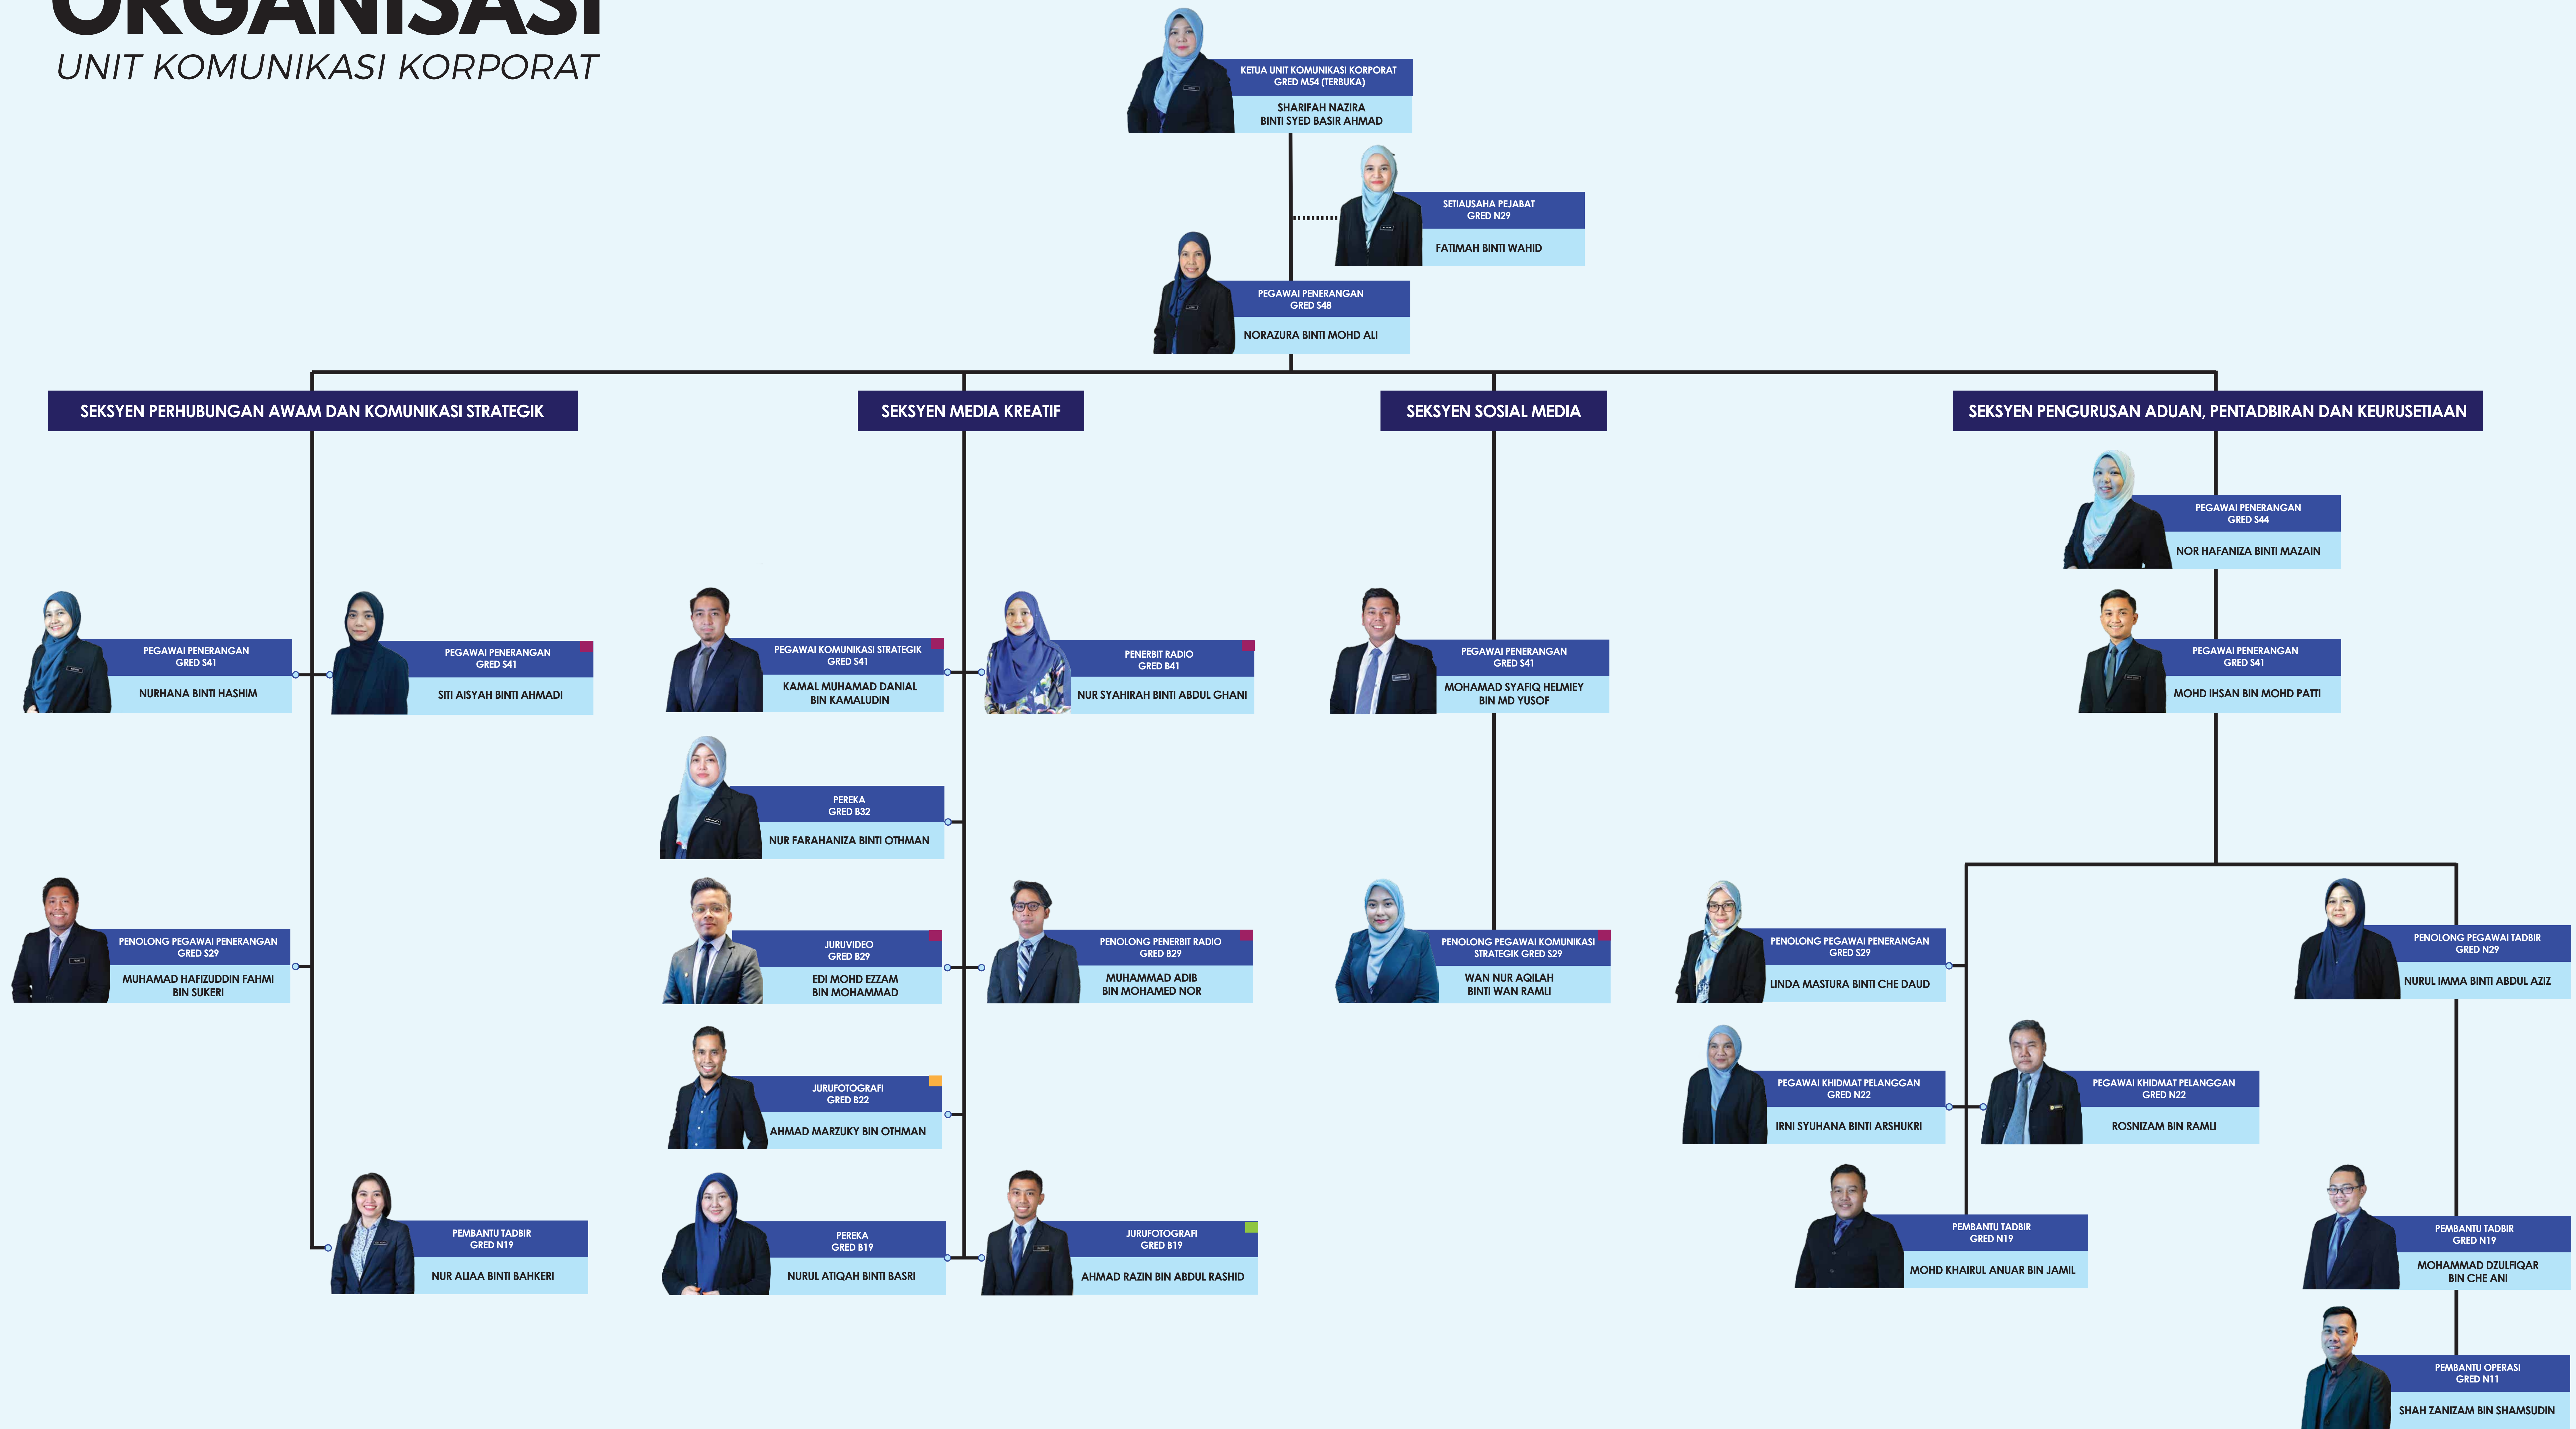

KEMENTERIAN PERUMAHAN
DAN KERAJAAN TEMPATAN

CARTA ORGANISASI

UNIT KOMUNIKASI KORPORAT

PETUNJUK

- Penempatan Secara Pentadbiran dari Bahagian Luar ke UKK
- Kontrak
- Personel MyStep