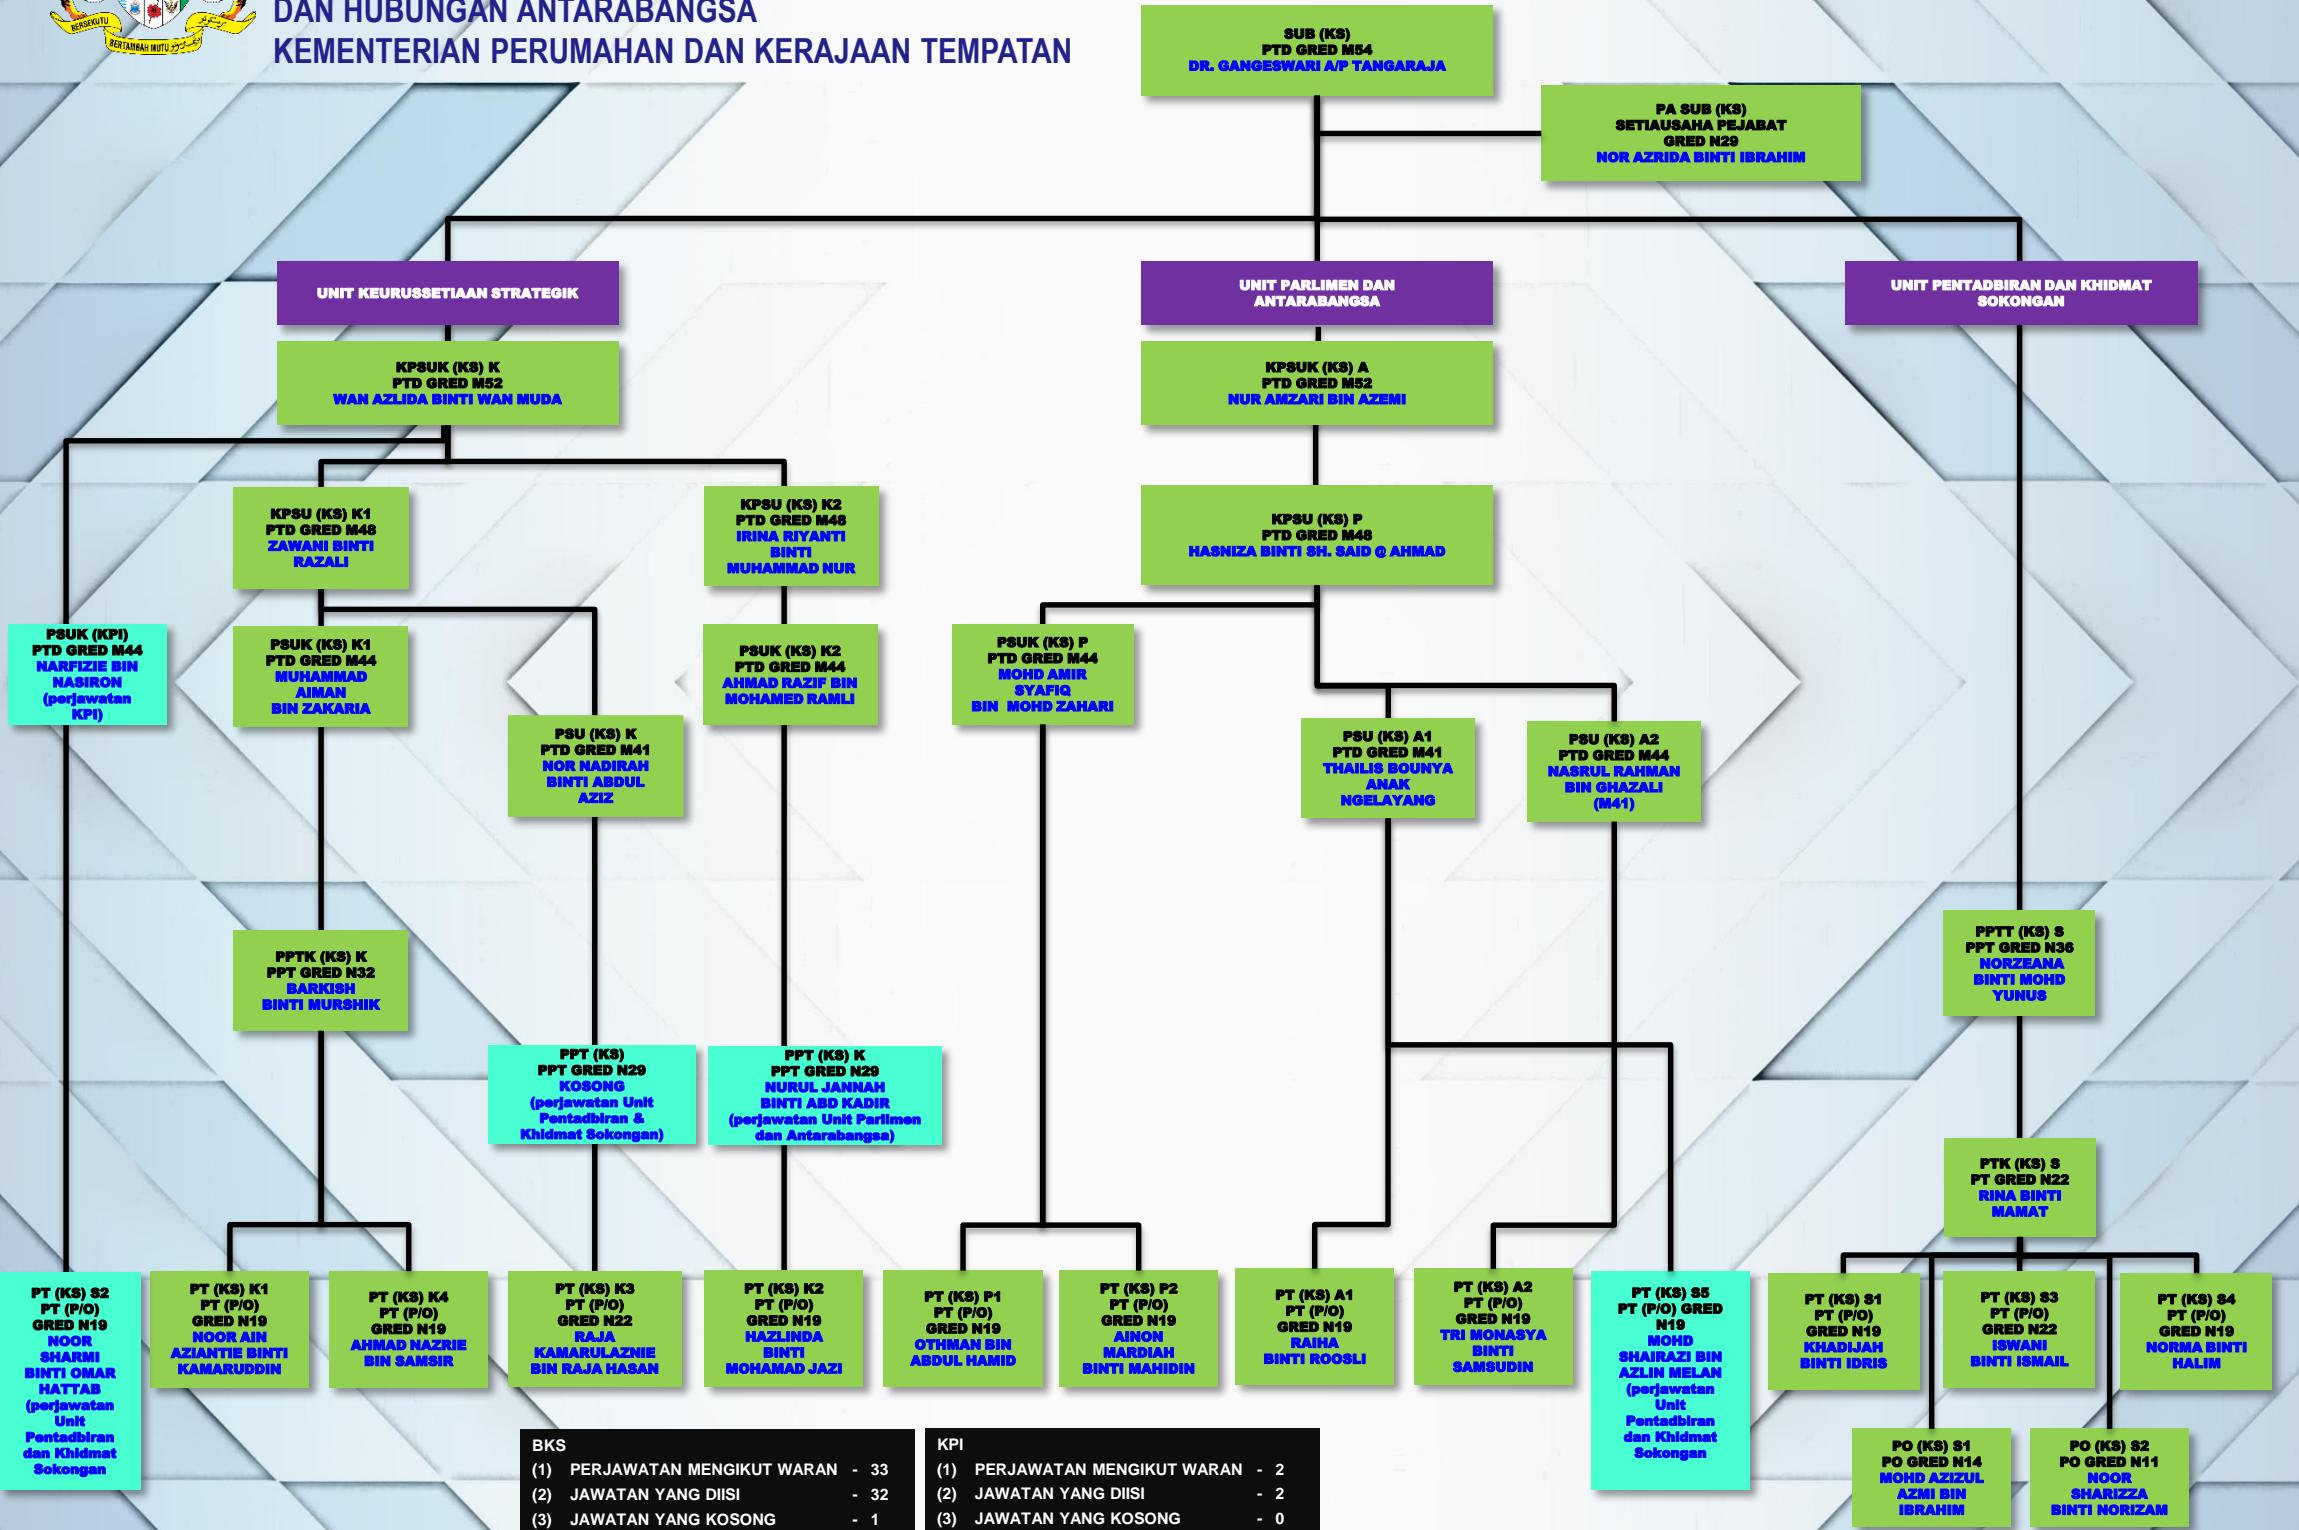

CARTA ORGANISASI

BAHAGIAN KEURUSSETIAAN STRATEGIK DAN HUBUNGAN ANTARABANGSA

KEMENTERIAN PERUMAHAN DAN KERAJAAN TEMPATAN

BKS		KPI	
(1)	PERJAWATAN MENGIKUT WARAN - 33	(1)	PERJAWATAN MENGIKUT WARAN - 2
(2)	JAWATAN YANG DIISI - 32	(2)	JAWATAN YANG DIISI - 2
(3)	JAWATAN YANG KOSONG - 1	(3)	JAWATAN YANG KOSONG - 0